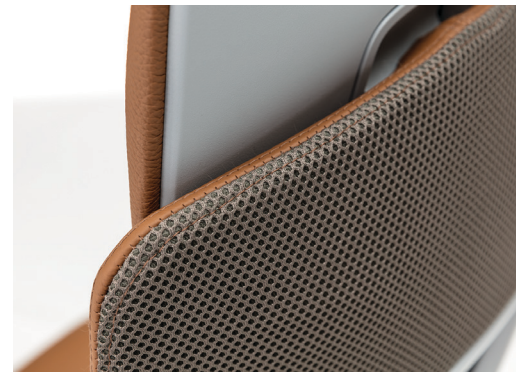

Modelos

Dimensiones

Materiales

**Fern
Respaldo en
Malla**

**Fern
Respaldo en Piel**
Mecanismo sincro
en 3 puntos,
Brazos 4D o brazos
fijos

Ancho 70 cm
Profundidad 66 cm
Altura total 109 - 122 cm
Altura asiento 41 - 53 cm

Brazo: Plástico en color negro o fog
Base: Pintada en acabado Negro Texturizado o
Titanio, o Aluminio pulido
Tapizado Asiento/Respaldo (FERN): Respaldo
en malla; asiento tapizado en tela o piel
Tapizado Asiento/Respaldo (FERNL): Respaldo
tapizado en piel (por delante) y malla (por
detrás) y asiento tapizado en piel
Colección Europea de Acabados
www.haworth.com/eu/product/finishes
Ruedas/Deslizadores: Color negro o fog

**Fern
Executive
Respaldo en
Malla**

**Fern
Executive
Respaldo en Piel**
Mecanismo sincro
en 3 puntos,
Brazos 4D o
brazos fijos con
reposacabezas

Ancho 70 cm
Profundidad 66 cm
Altura total 109 - 122 cm
Rango de ajuste
en altura del
reposacabezas 6,4 cm
Altura asiento 41 - 53 cm

Brazo: Plástico en color negro o fog
Base: Pintada en acabado Negro Texturizado o
Titanio, o Aluminio pulido
Tapizado Asiento/Respaldo (FERN): Respaldo
en malla; asiento tapizado en tela o piel;
Reposacabezas tapizado en tela o piel .
Tapizado Asiento/Respaldo (FERNL): Respaldo
tapizado en piel (por delante) y malla (por
detrás) y asiento tapizado en piel
Colección Europea de Acabados
www.haworth.com/eu/product/finishes
Ruedas/Deslizadores: Color negro o fog